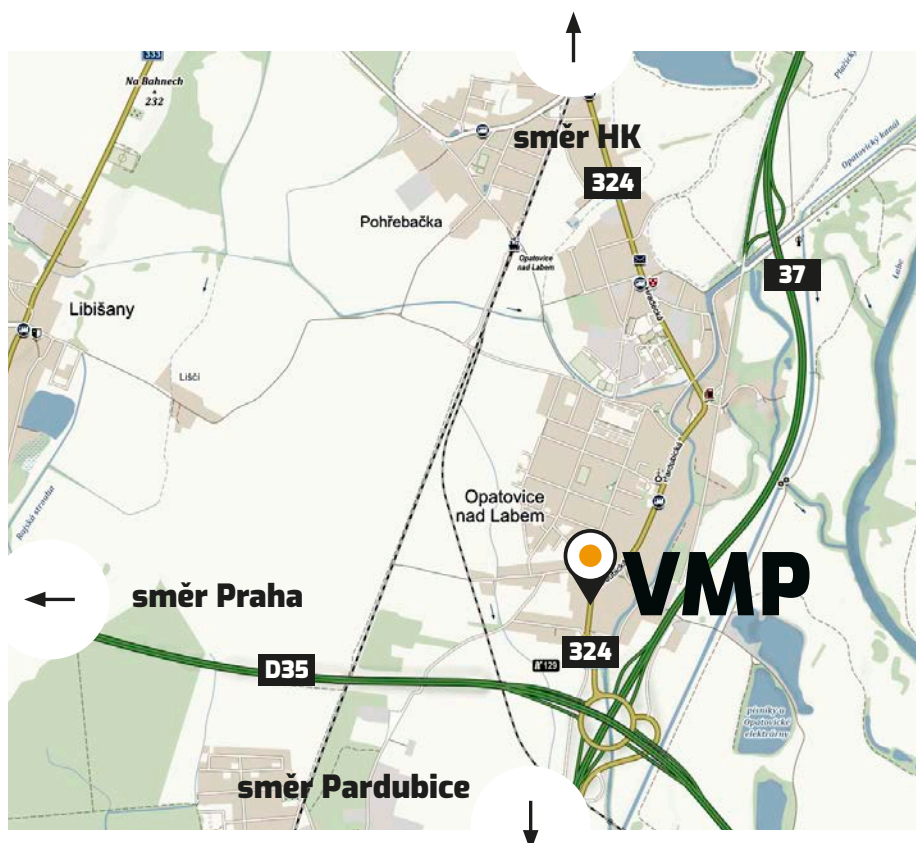

**Navštivte nás v našem showroomu Pardubická 580,
Opatovice nad Labem.**

**Jsmě vám k dispozici
PO-ČT od 7 do 16 h., PÁ od 7 do 15.30 h.,
případně po domluvě.**

Kontakt

Provozovna

Pardubická 580
533 45 Opatovice nad Labem
-

Dalibor Mrázek

T +420 732 450 384
E servis@vmphk.cz

Václav Melša

T +420 607 376 012
E melsa@vmphk.cz

Facebook

@vmphk.cz

Podmínky

**Pro uzavření smlouvy na zapůjčení
stroje požadujeme následující
doklady:**

1. U právnických subjektů: výpis z obchodního rejstříku, osvědčení o registraci DIČ, objednávku, občanský průkaz, kauci + zálohu na pronájem a poškození.
2. U fyzických subjektů: živnostenský list, osvědčení o registraci DIČ, objednávku, občanský průkaz, kauci + zálohu na pronájem a poškození.
3. U fyzických osob: občanský průkaz a další doklad (pas, řidičský průkaz, rodný list), kauci + zálohu na pronájem a poškození.

Naši kompletní nabídku sortimentu najdete na www.vmphk.cz

**WACKER
NEUSON**
all it takes!

HITACHI
Inspire the Next